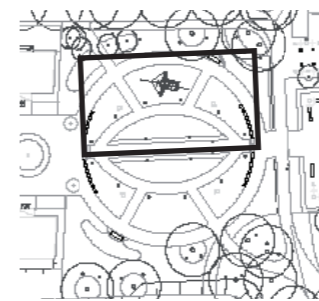

35. Euphorbia griffithii 'Fireglow' / eldtörel – orangeröd
36. Festuca amethystina / ametistsvingel – blå blad
37. Gentiana makinoi / kungsgentiana – klarblå

48. Iris 'Little White' & 'White Swirl' / rabattiris – vita
49. Iris 'Silver Edge' / rabattiris – blå med vit kant
50. Knautia macedonica / grekvädd – mörkröd
51. Lysimachia clethroides / vitlysing – vit
52. Miscanthus sinensis 'Kleine Fontäne' / glansmiskantus – rödbrun
53. Miscanthus sinensis 'Silberspinne' / glansmiskantus – silverröd
54. Miscanthus sinensis 'Poseidon' / glansmiskantus – rödbrun
55. Molinia caerulea ssp. arundinacea 'Windspiel' / jättetätel
56. Monarda 'Ruby Glow' / trädgårdstemynta – vinröd
57. Monarda 'Blaustrumpf' / trädgårdstemynta – blållila
58. Nepeta x faassenii 'Walker's Low' / kantnepeta – violett
59. Paeonia sp. div. sorter / pion – blekrosa, varmrosa
60. Paeonia sp. div. sorter / pion – vita
62. Perovskia 'Blue Spire' / perovskia – blå
63. Bistorta amplexicaulis 'Firetail' / blodormrot – röd
64. Aconogonon x fennicum / finnslide – gräddvit
65. Phlomis russeliana / gul lejonsvans – gul
66. Phlox carolina 'Mäntsälä' / knutflox – vit
67. Phlox paniculata 'Bright Eyes' / höstflox – rosa
68. Rudbeckia fulgida v. sullivanti 'Goldsturm' / strålrudbeckia – gul

Linköpingskommun. Perennplanteringar av
Landskapsarkitekt Ulf Nordfjell, 2001.

12. Aster amellus 'King George' / brittsommaraster – violett
13. Aster amellus 'Veilchenkönigin' / brittsommaraster – violett
14. Aster divaricatus / vit skogsaster – vit
15. Aster novi-belgii 'Crimson Brocade' / höstaster – mörkt rödviolett
17. Brunnera macrophylla / kaukasisk förgätmigej – blå
18. Calamagrostis x acutiflora 'Karl Foerster' / tuvrör
19. Calamagrostis brachytricha / diamantör
20. Carex buchananii / kopparstarr
21. Actaea simplex 'Brunette' / höstsilverax – vit
22. Coreopsis verticillata 'Moonbeam' / höstöga – ljusgul

26. Digitalis purpurea 'Alba' / fingerborgsblomma – vit
27. Echinacea purpurea 'Alba' / röd rudbeckia – vit
28. Echinacea purpurea 'Magnus' / röd rudbeckia – röd
29. Echinops bannaticus 'Taplow Blue' / blå bolltistel – blå
30. Eupatorium x rubrum / röd sockblomma – röd
31. Eryngium giganteum / silvermartorn – silvergrå
32. Eupatorium maculatum 'Atropurpureum' / fläckflockel – röd
33. Ageratina altissima 'Chocolate' / rostflockel – vit, mörkbrunt bladverk
34. Euphorbia dulcis 'Chameleon' / söttörel

38. Geranium phaeum 'Album' / brunnäva – vit
39. Geranium phaeum 'Samobor' / brunnäva – brunviolett
40. Gillenia trifoliata / gillenia – vit
41. Helenium 'Rubinzweg' / trädgårdssolbrud – röd
42. Hemerocallis citrina / blekgul daglilja – citrongul
43. Heuchera villosa 'Palace Purple' / lönnalunrot – beige
44. Iris chrysographes 'Stjernesud' / sammetsiris – mörklila
45. Iris ensata / japansk iris – hög
46. Iris ensata / japansk iris – vit-blå
47. Iris ensata / japansk iris – låg

69. Salvia nemorosa 'Amethyst' / stäppsalia – rosa
70. Salvia nemorosa 'Caradonna' / stäppsalia – mörkviolett
71. Salvia nemorosa 'Ostfriesland' / stäppsalia – mörkt blåviolett
72. Salvia nemorosa 'Wesuwe' / stäppsalia – blåviolett
73. Sanguisorba officinalis / blodtopp – brunröd
74. Sanguisorba officinalis 'Tanna' / blodtopp – rödbrun
75. Hylotelephium 'Matrona' / kärleksört – mörkröd
76. Selinum wallichianum / art av krussiljesläktet – vit
77. Solidago 'Citronella' / trädgårdsgullris – klargul
78. Veronicastrum virginicum 'Album' / kransveronika – vit