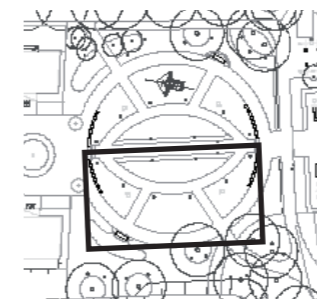

LINKÖPINGS TRÄDGÅRDSFÖRENING

PERENNPLANTERINGAR - västra halvmånen

49. Iris 'Silver Edge' / rabattiris – blå med vit kant
50. Knautia macedonica / grekvädd – mörkröd
51. Lysimachia clethroides / vitlysing – vit
52. Miscanthus sinensis 'Kleine Fontäne' / glansmiskantus, rödbr.
53. Miscanthus sinensis 'Silberpinne' / glansmiskantus, silverröd
54. Miscanthus sinensis 'Poseidon' / glansmiskantus – rödbrun
55. Molinia caerulea ssp. arundinacea 'Windspiel' / jättetätel
56. Monarda 'Ruby Glow' / trädgårdstemynta – vinröd
57. Monarda 'Blaustrumpf' / trädgårdstemynta – blålila