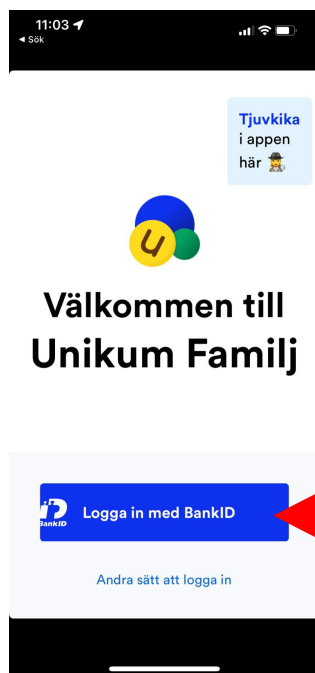

Via aplicativo.

1) Entre na loja de aplicativos do Iphone (App Store) ou loja de aplicativos para Android.

2) Pesquise por **Unikum Familj** e baixe o aplicativo.

Com o BankID

3a) Selecione **Fazer login com BankID.**

4a) Faça login com ajuda do BankID.

Sem o BankID

3b) Selecione **Tente outra maneira de fazer login.**

4b) Procure e selecione **Linköpings Kommun.**

Linköping

5b) Depois selecione a alternativa que corresponda a sua necessidade.

Parabéns! Bem-vindo ao Unikum! A partir de agora você receberá informações da escola sobre seu filho.

Via seu navegador.

1) Acesse o site <https://www.unikum.net/>

2) Selecione **Logga in**

Sveriges största lärportal för alla skolformer