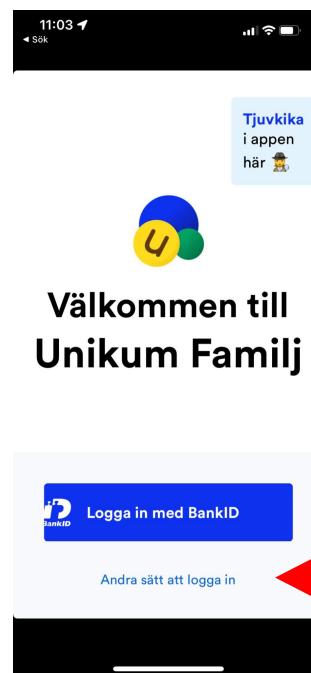

Via aplicativo.

1) Entre na loja de aplicativos do Iphone (App Store) ou loja de aplicativos para Android.

2) Pesquise por **Unikum Familj** e baixe o aplicativo.

Com o BankID

3a) Selecione **Fazer login com BankID.**

4a) Faça login com ajuda do BankID.

Sem o BankID

3b) Selecione **Tente outra maneira de fazer login.**

4b) Procure e selecione **Linköpings Kommun.**

Linköping

5b) Depois selecione a alternativa que corresponda a sua necessidade.

Parabéns! Bem-vindo ao Unikum! A partir de agora você receberá informações da escola sobre seu filho.

Via seu navegador.

1) Acesse o site <https://www.unikum.net/>

2) Selecione **Logga in**

Sveriges största lärportal för alla skolformer