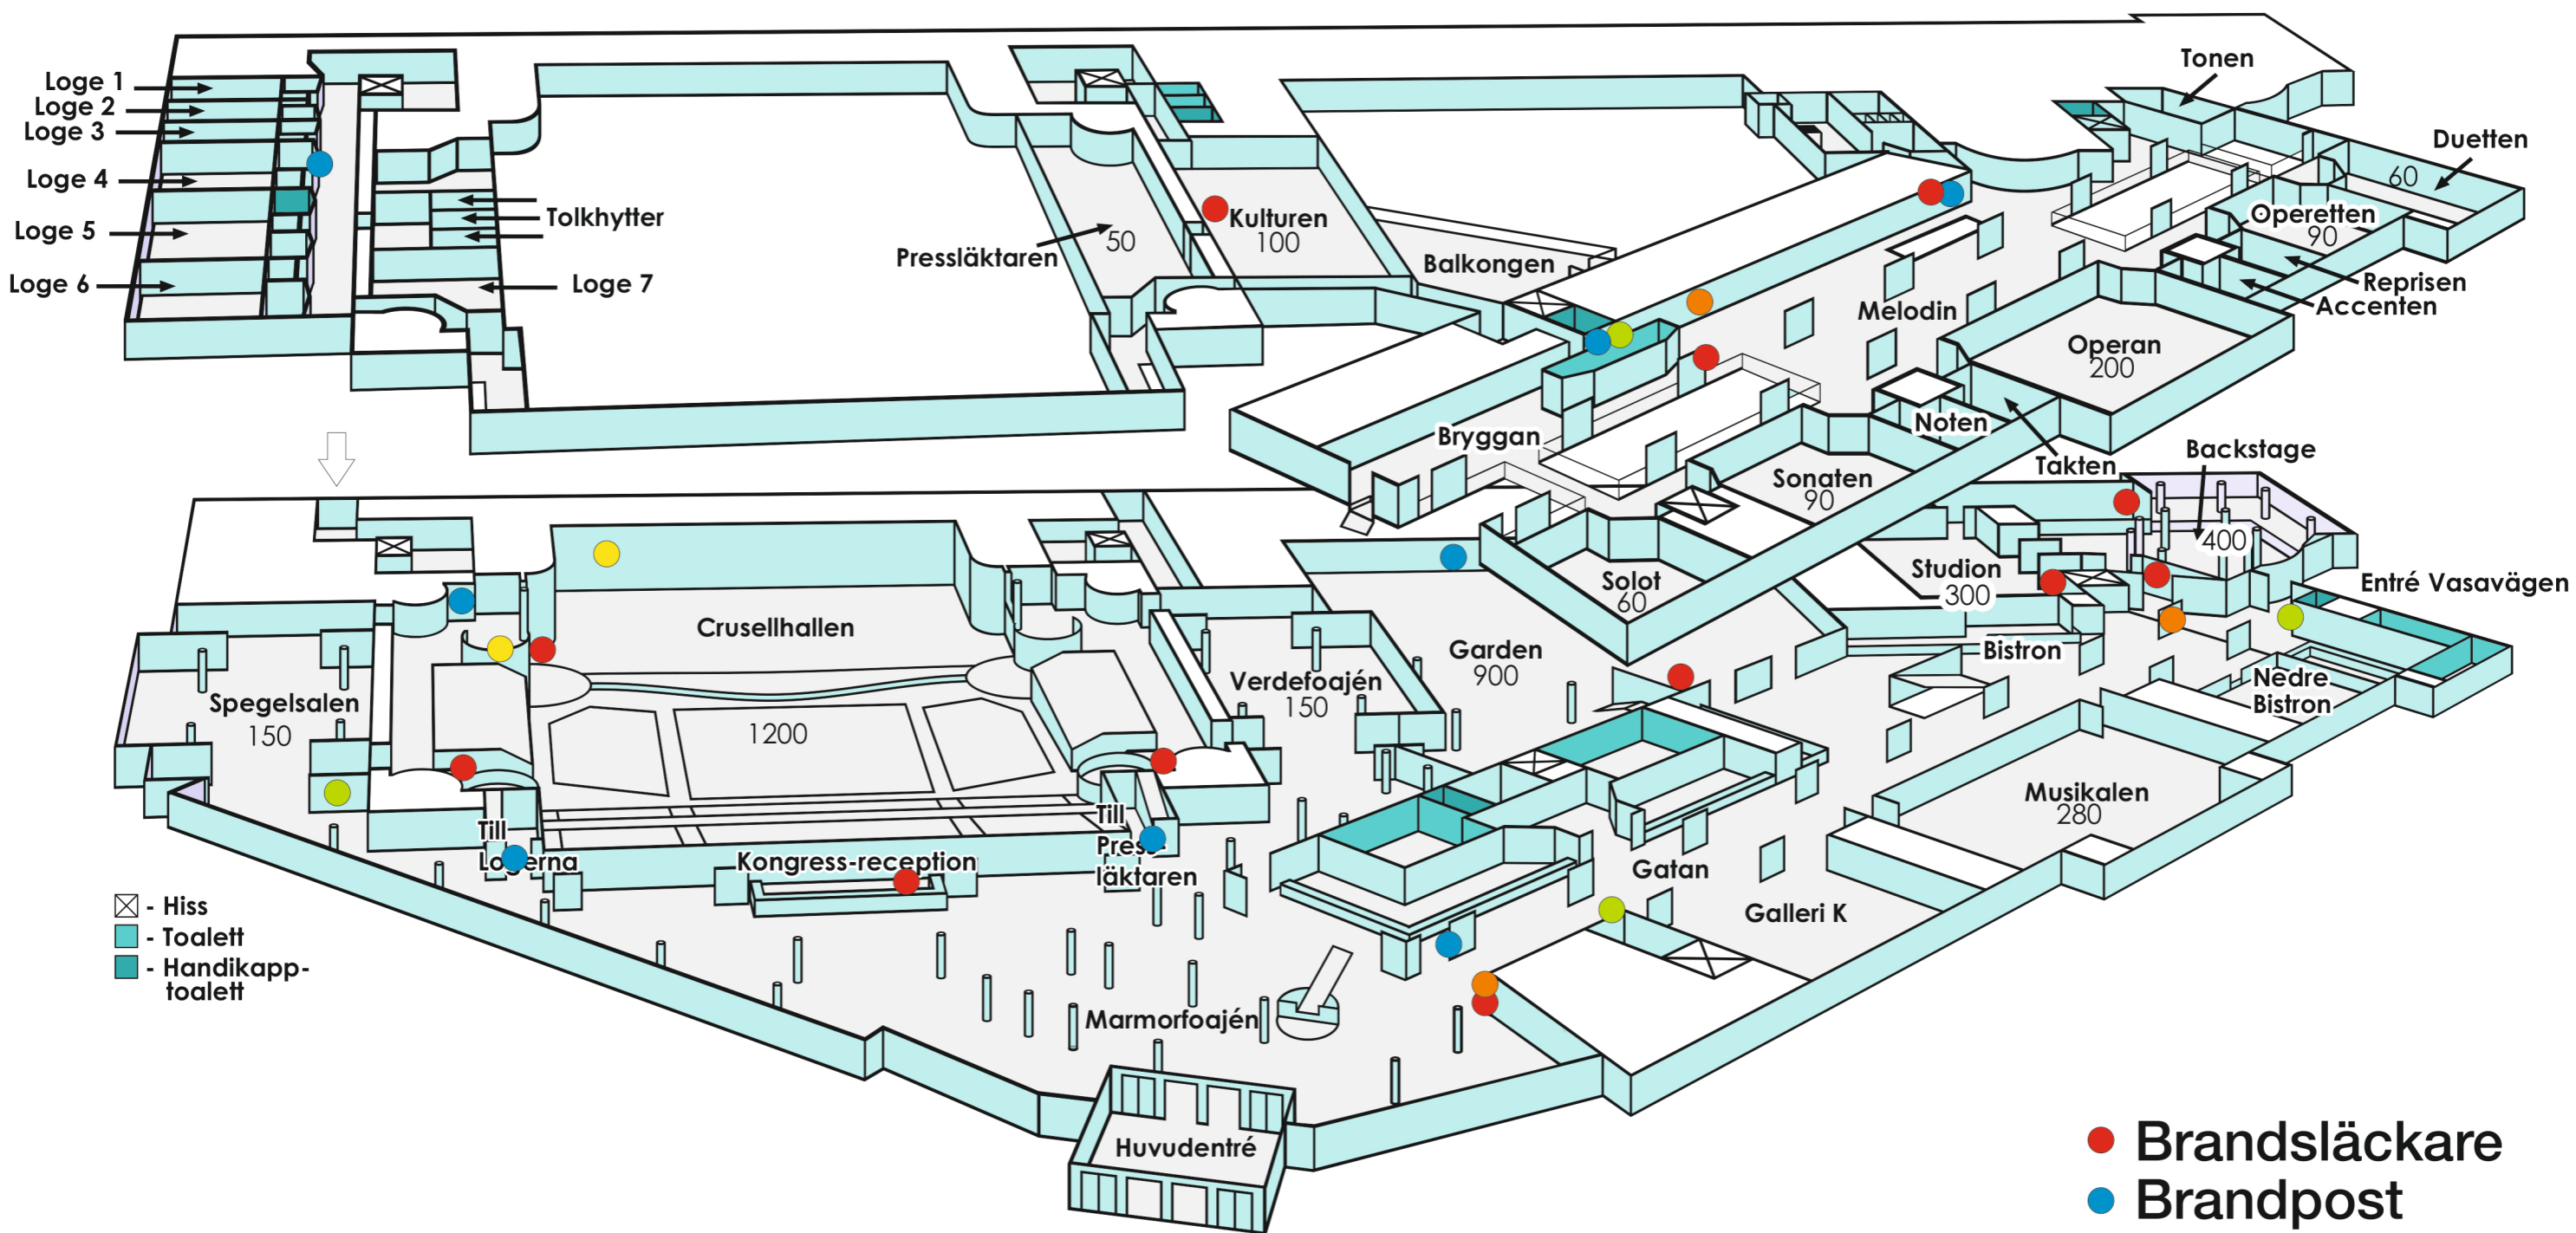

LINKÖPING KONSERT & KONGRESS

Vid brandlarm skall **total** utrymning ske. Uppsamlingsplats är i parken vid huvudentrén. Återinträde i lokalerna kan ske endast efter besked från brandbefäl på plats. Kommunikation med denne upprättas av evenemangservicepersonal på plats.